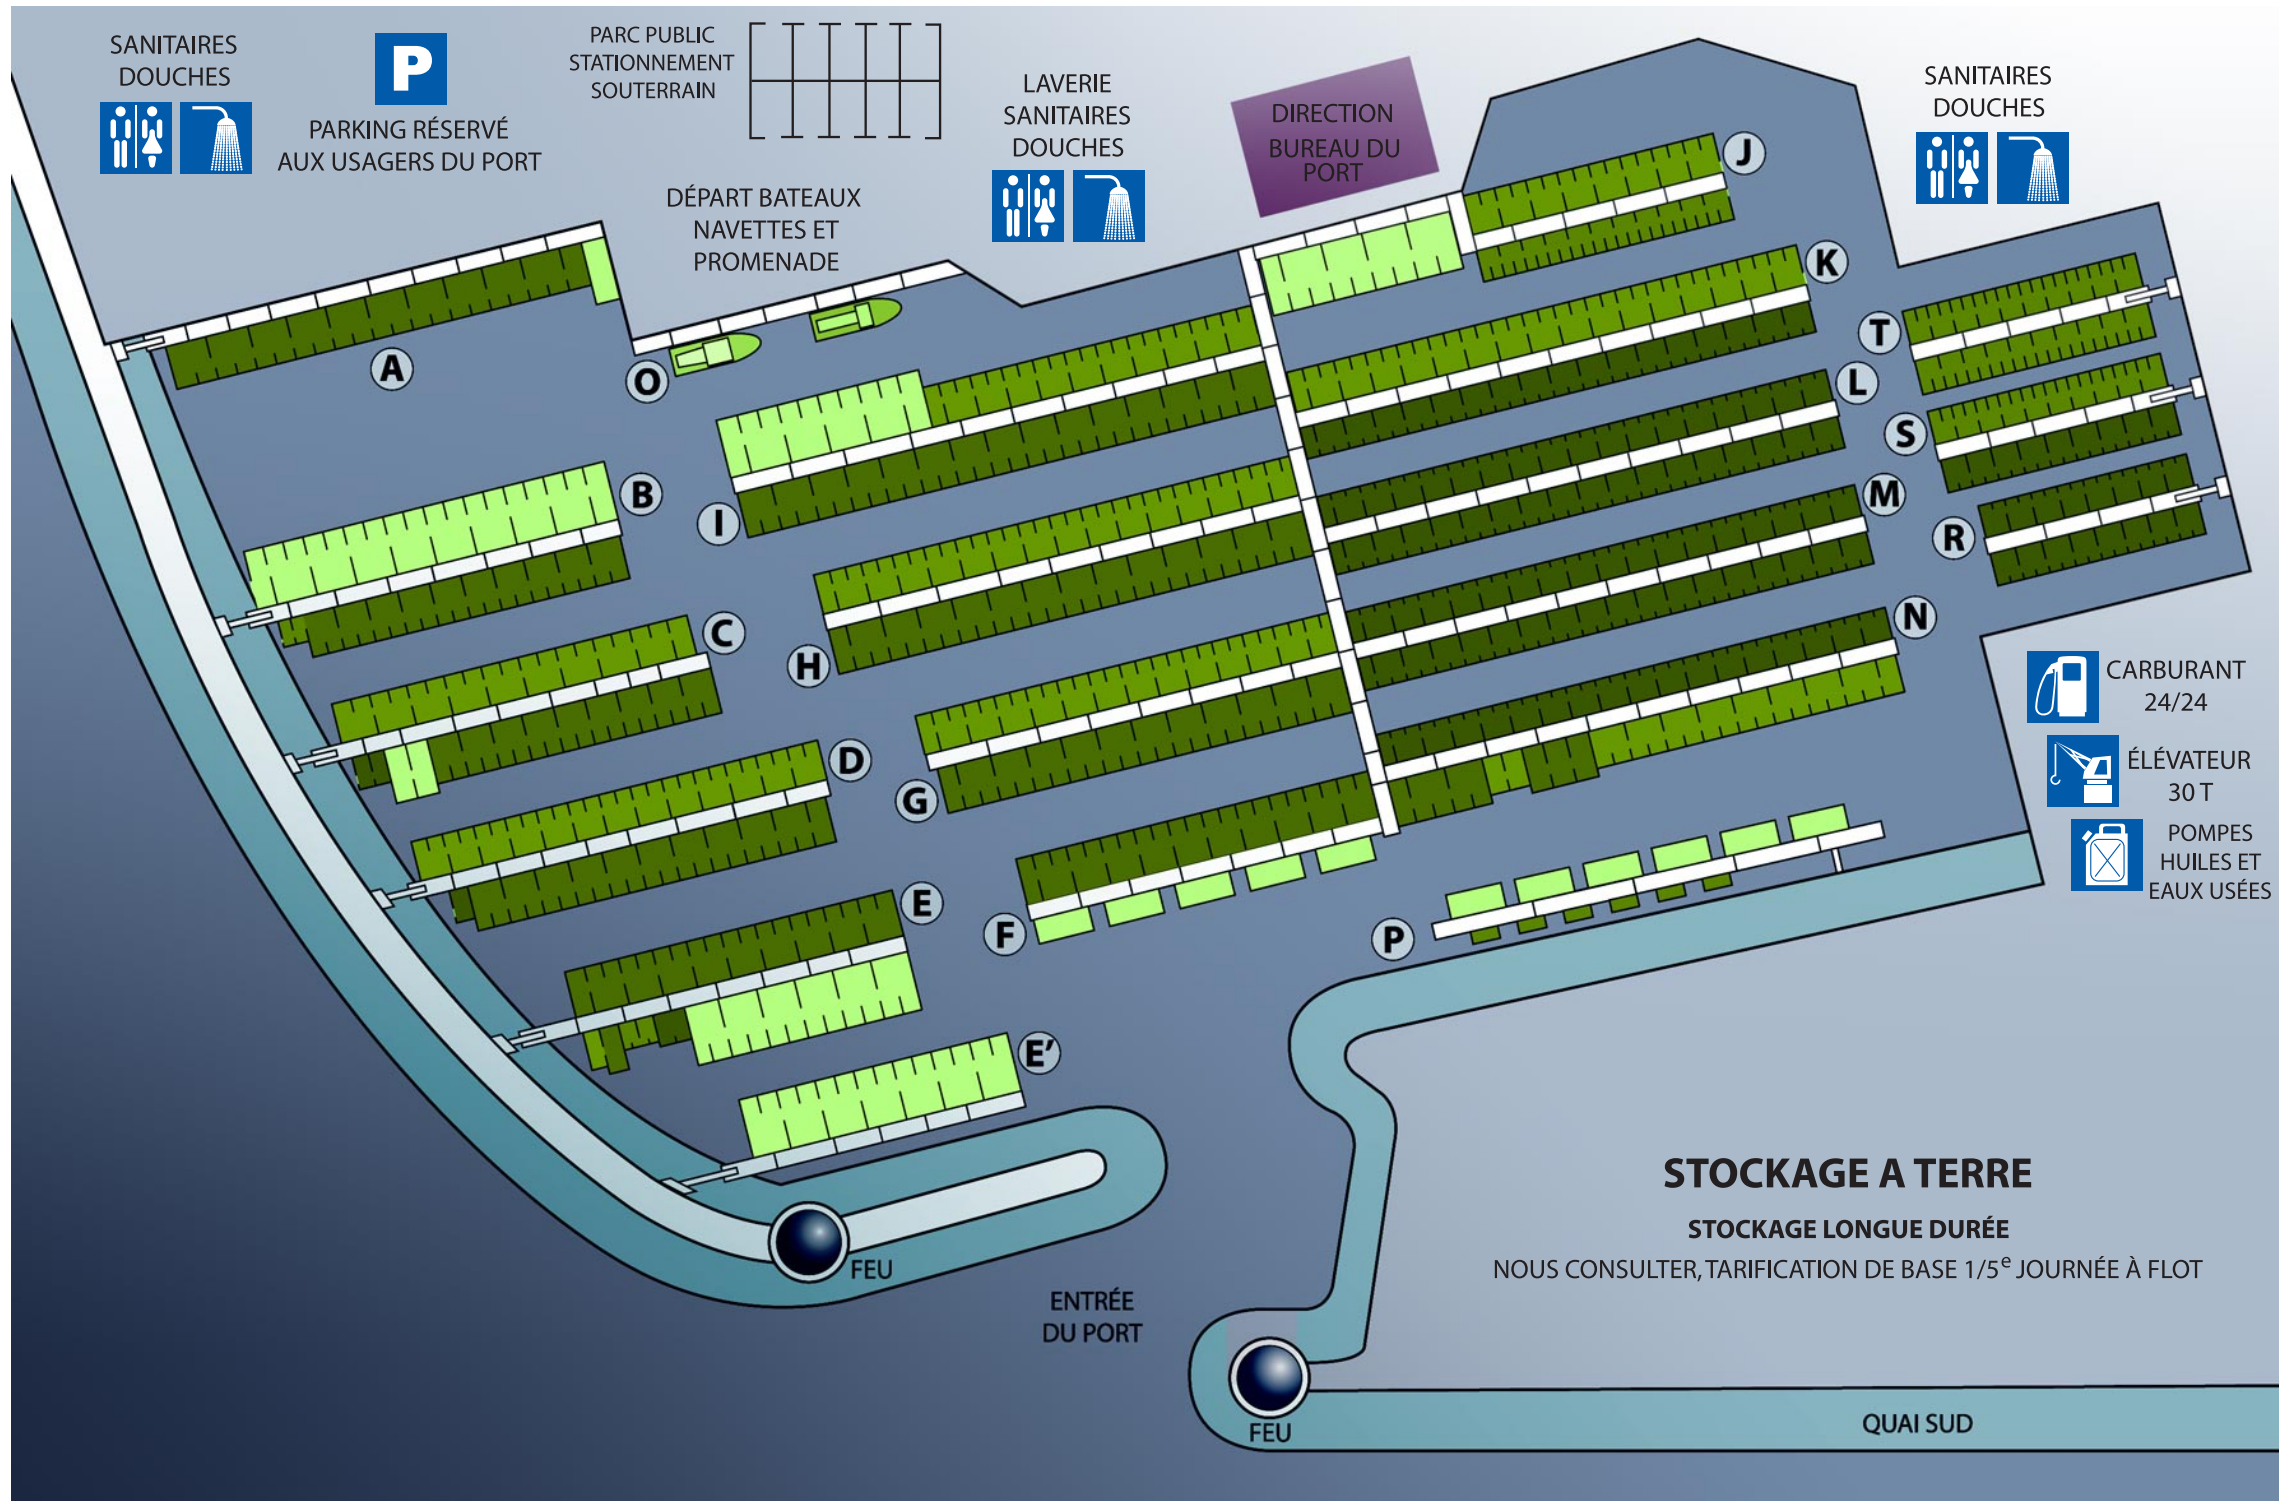

SANITAIRES  
DOUCHES

**P**  
PARKING RÉSERVÉ  
AUX USAGERS DU PORT

PARC PUBLIC  
STATIONNEMENT  
SOUTERRAIN

LAVERIE  
SANITAIRES  
DOUCHES

DIRECTION  
BUREAU DU  
PORT

SANITAIRES  
DOUCHES

DÉPART BATEAUX  
NAVETTES ET  
PROMENADE

 CARBURANT  
24/24

 ÉLÉVATEUR  
30 T

 POMPES  
HUILES ET  
EAUX USÉES

## STOCKAGE A TERRE

STOCKAGE LONGUE DURÉE

NOUS CONSULTER, TARIFICATION DE BASE 1/5<sup>e</sup> JOURNÉE À FLOT

ENTRÉE  
DU PORT

QUAI SUD